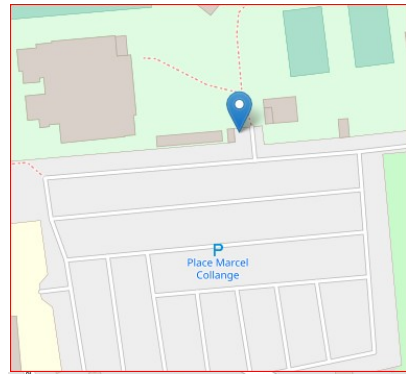

Gerzat

Gymnase du complexe sportif Georges Fustier
Pl. Marcel Collange
63360 Gerzat