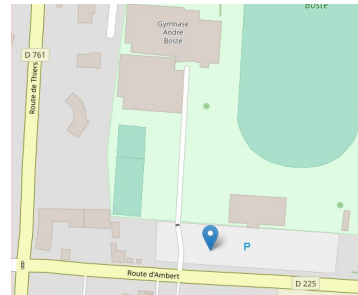

# Adresses des lieux de compétitions saison 2021-2022

## Vic le Comte:

[Complexe sportif André Boste](#)  
[Route d'Ambert](#)  
[63270 Vic le Comte](#)

## Châtel Guyon

[Complexe sportif de la Vouée](#)  
[Boulevard Desaix](#)  
[63140 Châtel Guyon](#)