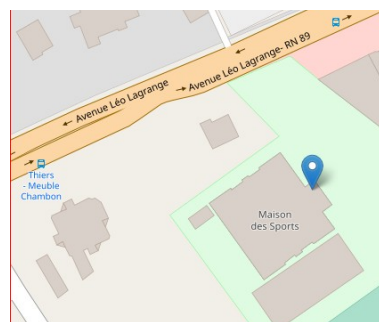

Thiers

[Maison des sports](#)
[Avenue Léo Lagrange](#)
[63300 Thiers](#)