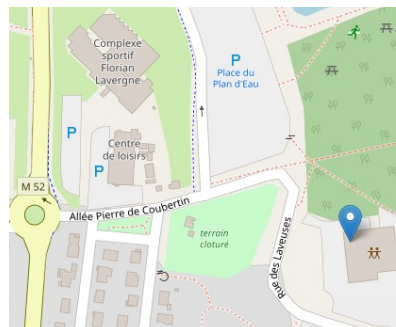

## Vic le Comte:

[Complexe sportif André Boste](#)  
[Route d'Ambert](#)  
[63270 Vic le Comte](#)

## Clermont Ferrand

[Gymnase des Cézeaux](#)  
[46 rue Pasteur](#)  
[63170 Aubière](#)

## Châtel Guyon

[Complexe sportif de la Vouée](#)  
[Boulevard Desaix](#)  
[63140 Châtel Guyon](#)

## Cournon

[Salle polyvalente](#)  
[rue des laveuses](#)  
[63800 Cournon d'Auvergne](#)