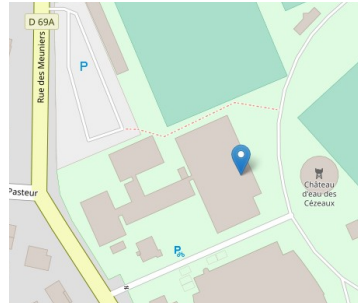

# Adresses des lieux de compétitions saison 2021-2022

## Vic le Comte:

[Complexe sportif André Boste](#)  
[Route d'Ambert](#)  
[63270 Vic le Comte](#)

## Châtel Guyon

[Complexe sportif de la Vouée](#)  
[Boulevard Desaix](#)  
[63140 Châtel Guyon](#)

## **St Beuzire**

Complexe sportif  
rue du Maringot  
63360 Saint Beuzire